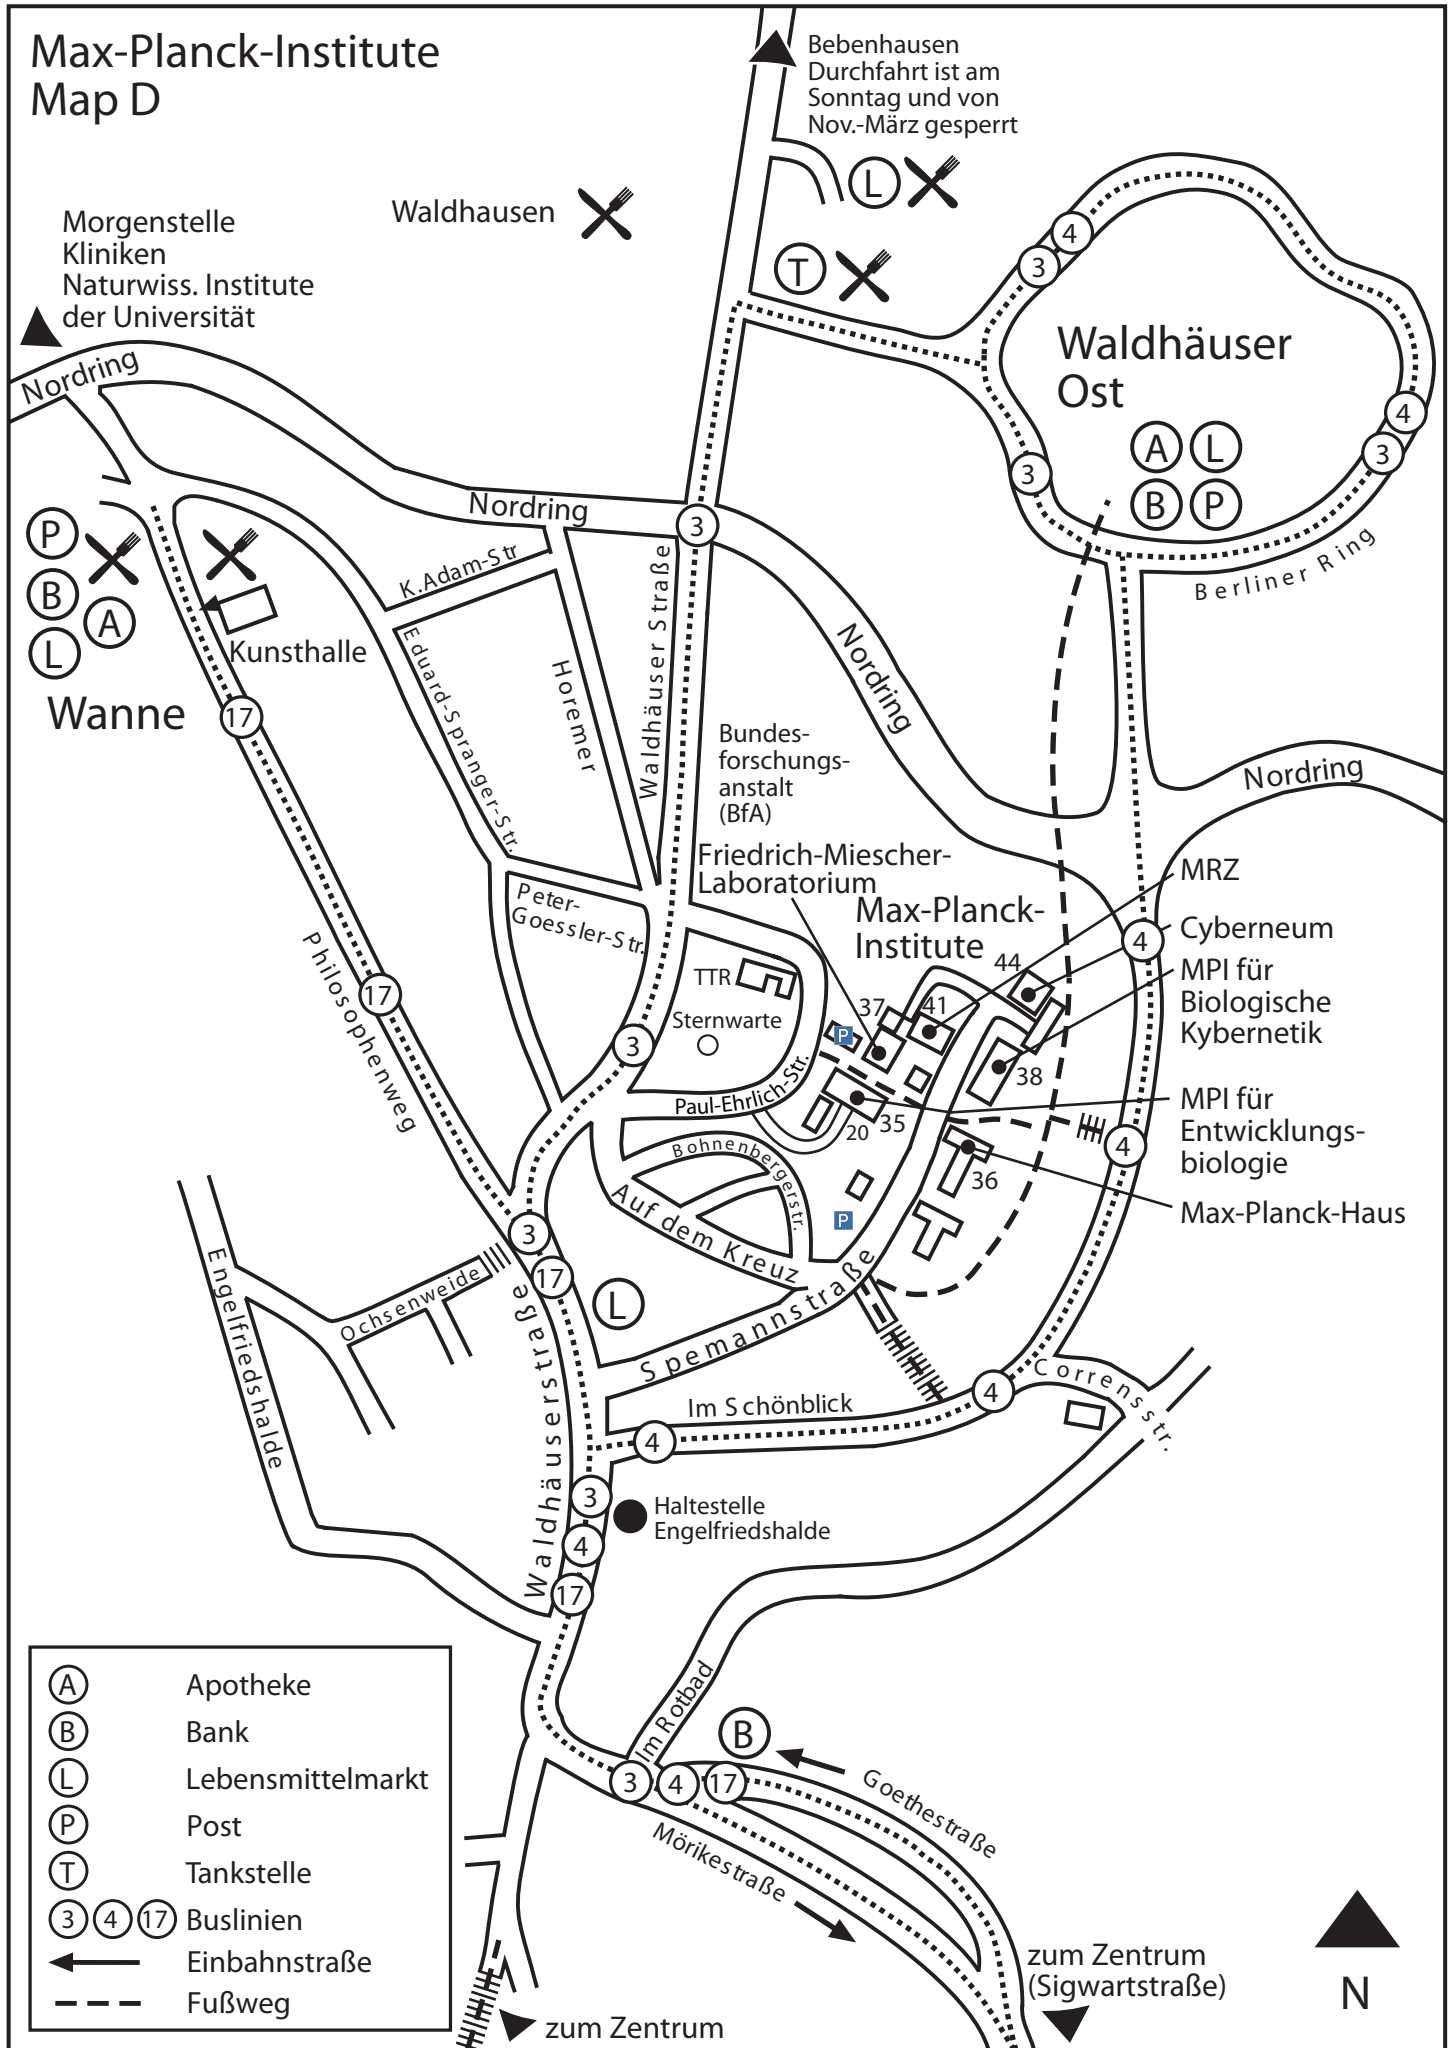

# Max-Planck-Institute Map D

Bebenhausen  
Durchfahrt ist am  
Sonntag und von  
Nov.-März gesperrt

Waldhäuser  
Ost

Morgenstelle  
Kliniken  
Naturwiss. Institute  
der Universität

Waldhausen

Wanne

Kunsthalle

Bundesforschungs-  
anstalt  
(BfA)

Friedrich-Miescher-  
Laboratorium

Max-Planck-  
Institute

MRZ

Cyberneum  
MPI für  
Biologische  
Kybernetik

MPI für  
Entwicklungs-  
biologie

Max-Planck-Haus

Haltestelle  
Engelfriedshalde

zum Zentrum  
(Sigwartstraße)

zum Zentrum

- (A) Apotheke
- (B) Bank
- (L) Lebensmittelmarkt
- (P) Post
- (T) Tankstelle
- (3) (4) (17) Buslinien
- ← Einbahnstraße
- - - Fußweg