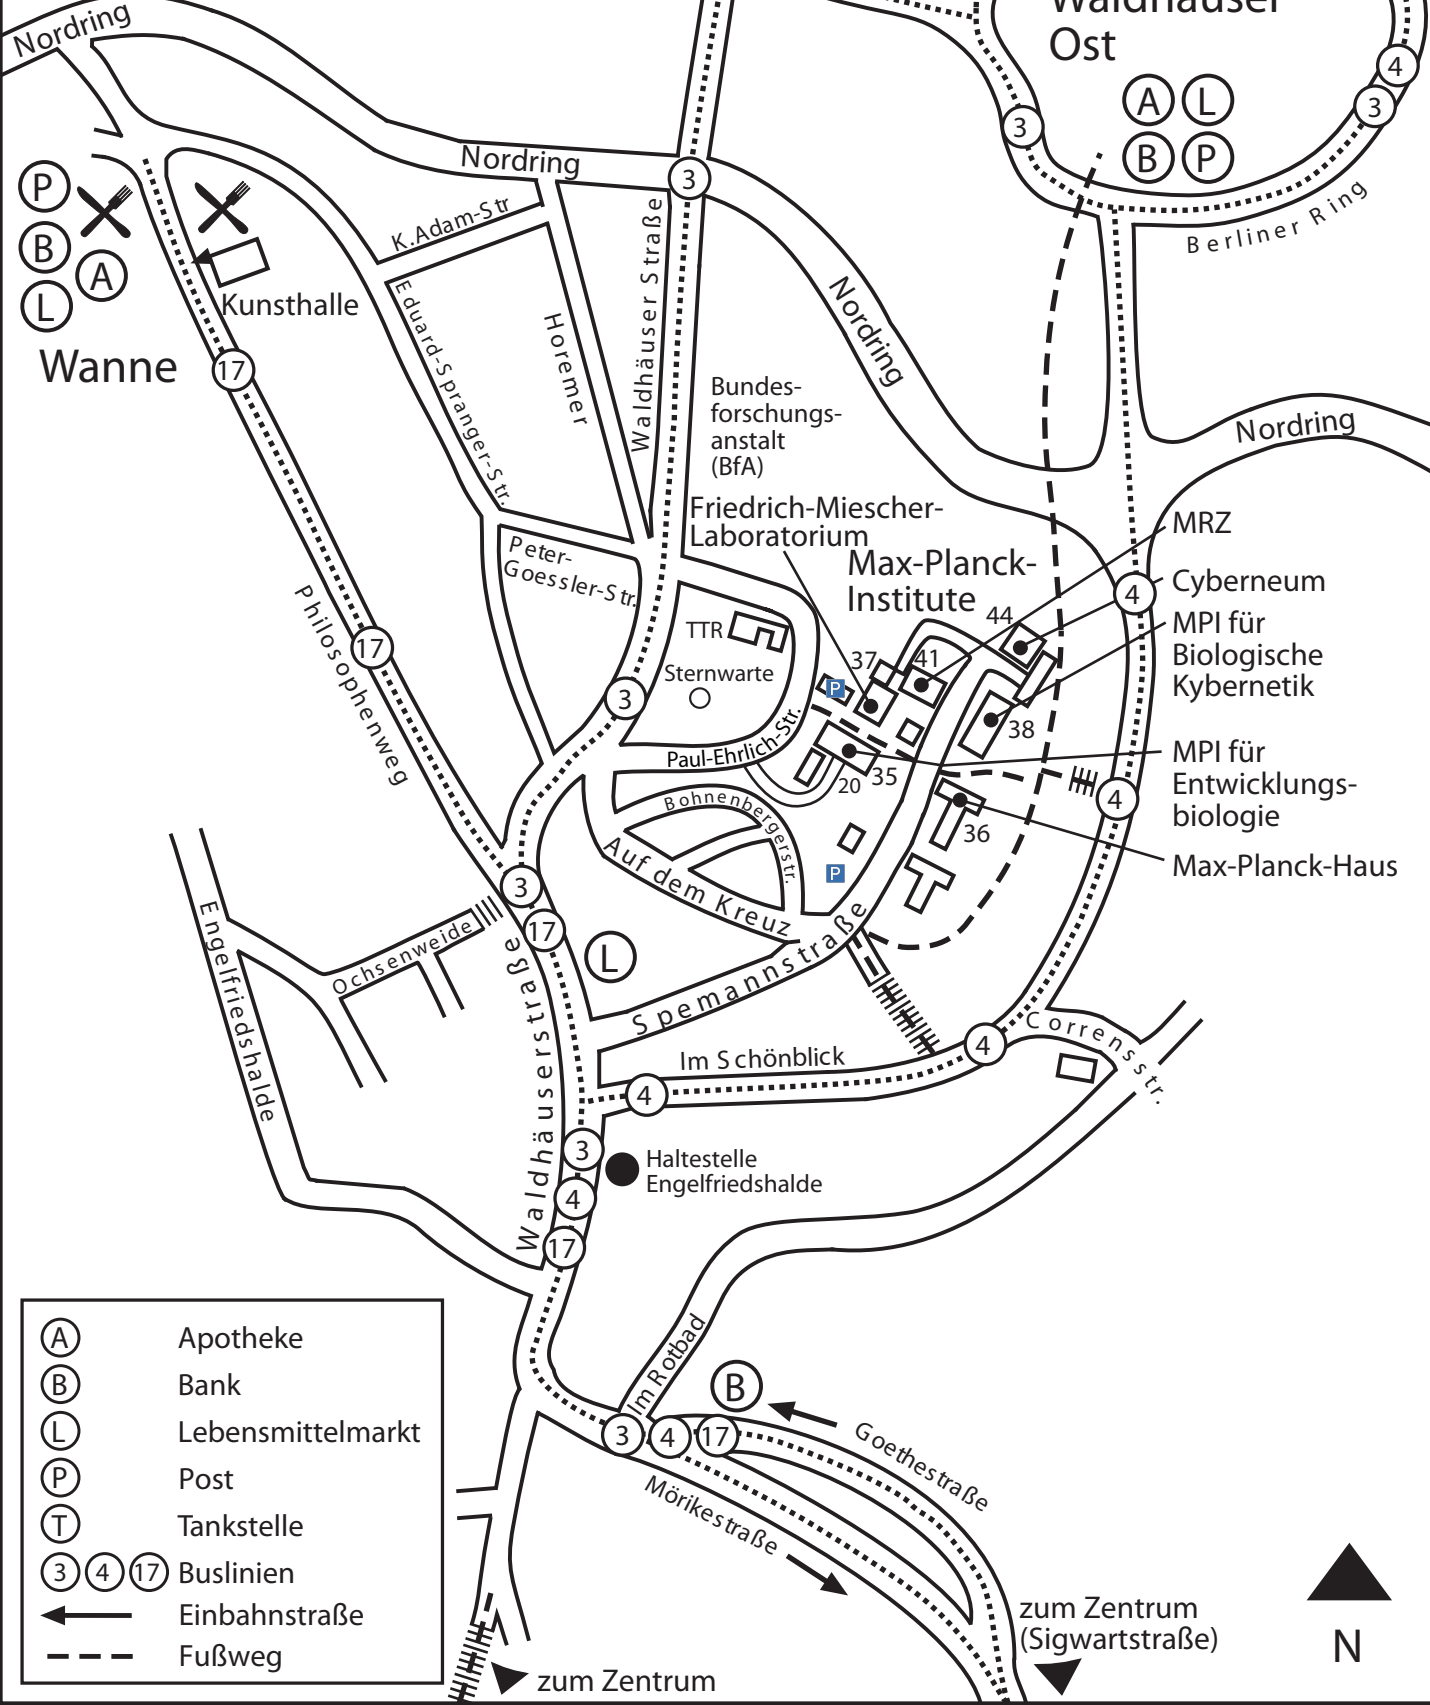

# Max-Planck-Institute Map D

Bebenhausen  
Durchfahrt ist am  
Sonntag und von  
Nov.-März gesperrt

Morgenstelle  
Kliniken  
Naturwiss. Institute  
der Universität

Waldhausen

Waldhäuser  
Ost

- (A) Apotheke
- (B) Bank
- (L) Lebensmittelmarkt
- (P) Post
- (T) Tankstelle
- (3) (4) (17) Buslinien
- ← Einbahnstraße
- - - Fußweg

zum Zentrum  
(Sigwartstraße)

# Tübingen Map B